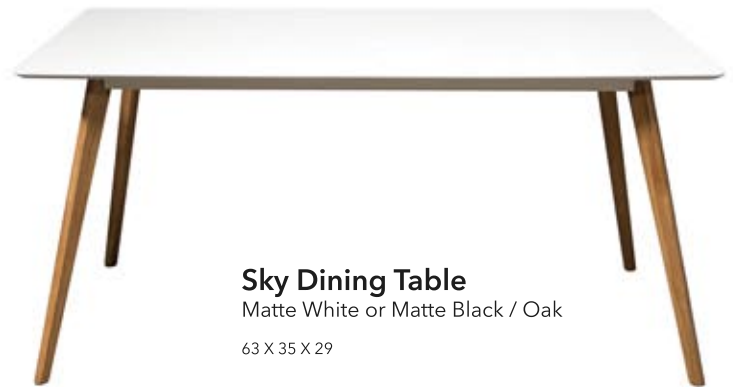

Sky Dining Table

Matte White or Matte Black / Oak

63 X 35 X 29